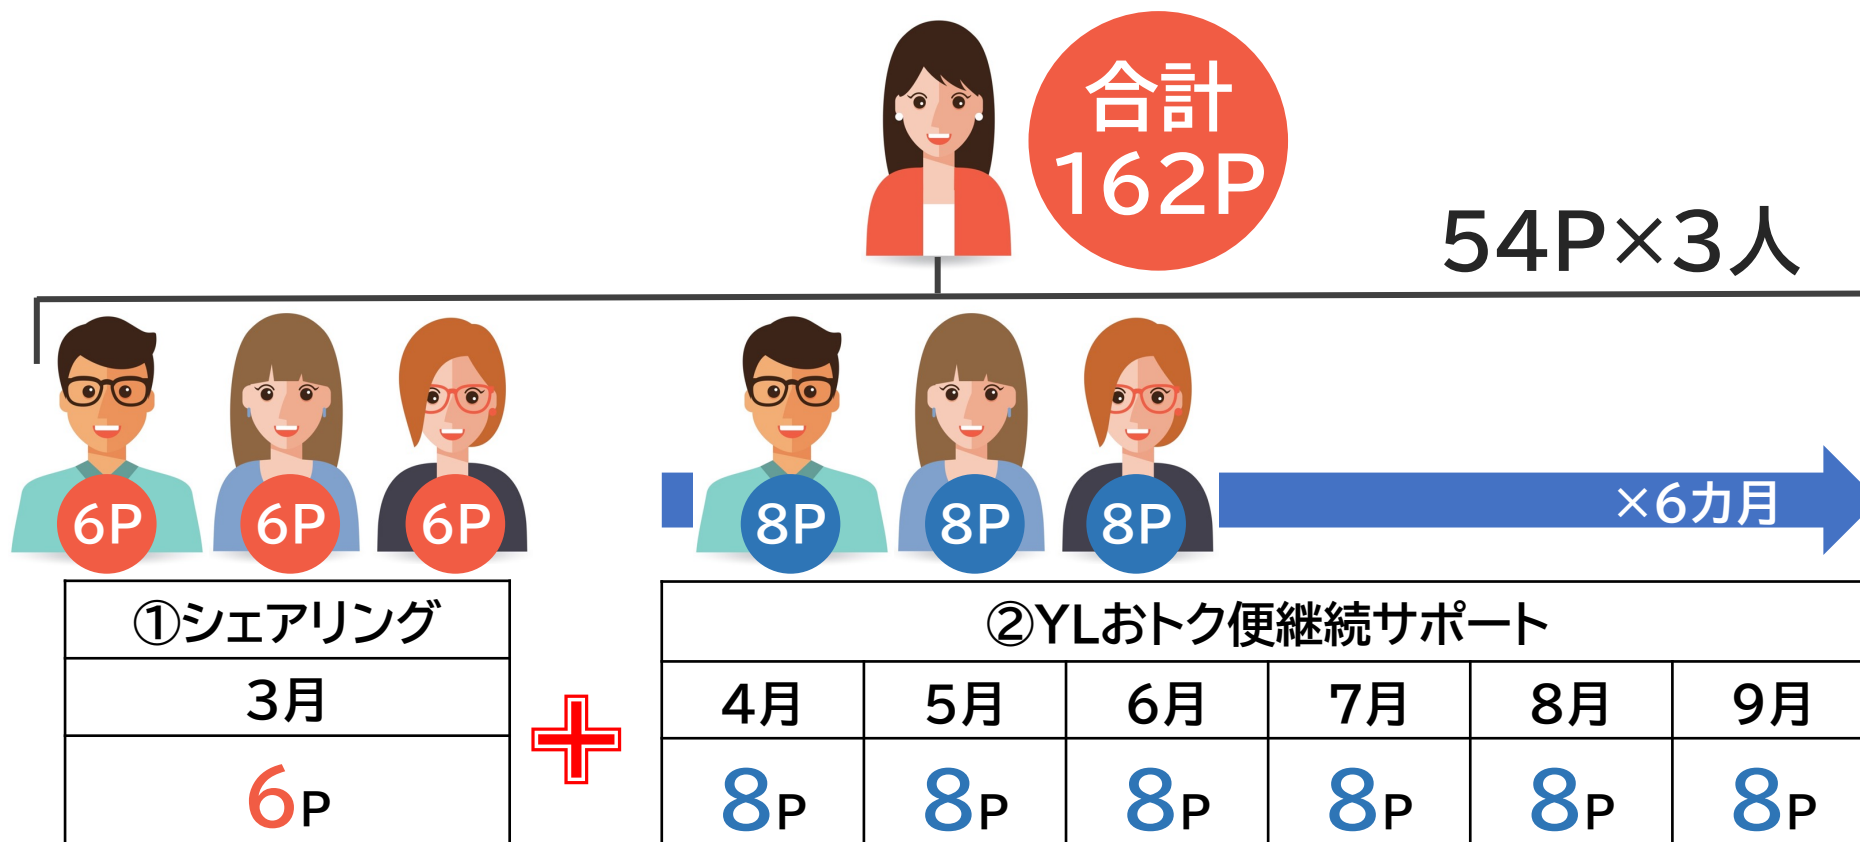

↑
紹介ポイント

継続サポートポイント

VACATION CHALLENGE TAIWAN

2023

3月に100PVのおトク便で4人を新規紹介登録 + 全員が100PVでおトク便を継続

VACATION CHALLENGE TAIWAN

2023

3月に150PVのおトク便で3人を新規紹介登録 + 全員が150PVでおトク便を継続

VACATION CHALLENGE TAIWAN

2023

あなたがシェアリングされた方の、
月々のYLおトク便で購入した製品のPVによって**サポートポイント**が変わります。

	3月	4月	5月	6月	7月	8月	9月	
購入PV	登録月 YLおトク便	2カ月目 YLおトク便	3カ月目 YLおトク便	4カ月目 YLおトク便	5カ月目 YLおトク便	6カ月目 YLおトク便	7カ月目 YLおトク便	7カ月間の 合計
50~99PV	2P	2P						40 P
100~149PV			6P	6P			6P	
150~199PV					8P			
200PV以上						10P		