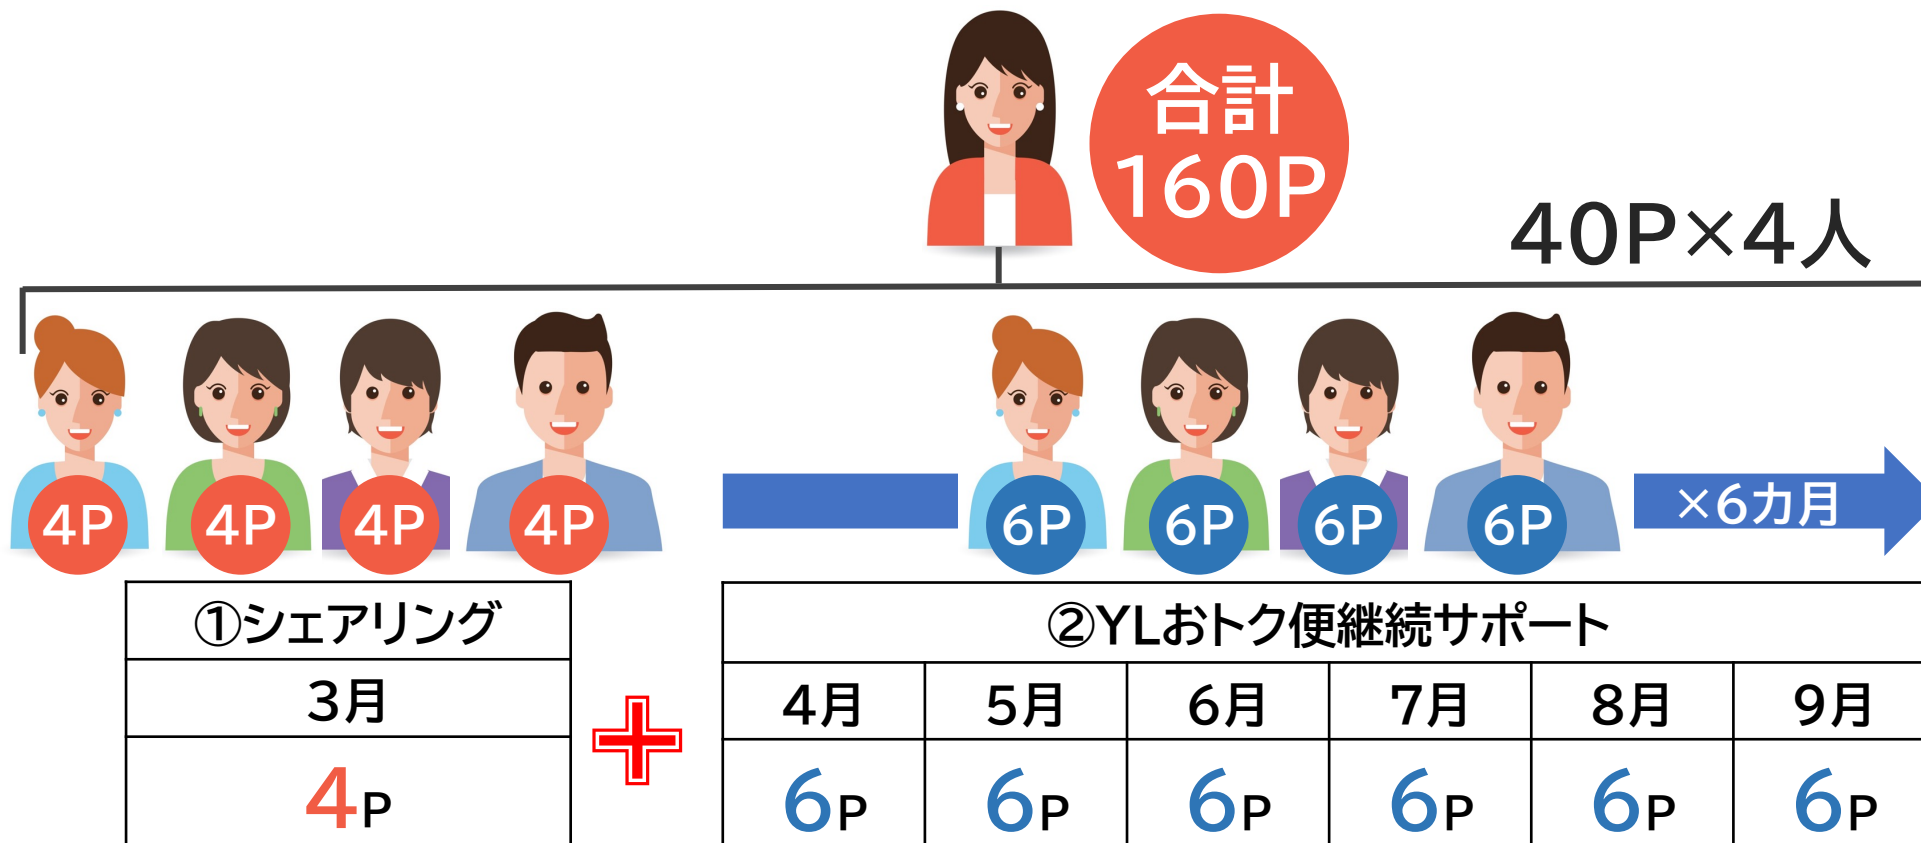

VACATION CHALLENGE TAIWAN

2023

登録月3月から毎月同じPVの購入を続けていただいた場合

*バケーションチャレンジ期間中に新規登録された会員が、期間中に解約された場合、その方をシェアリングしたポイント、サポートポイント、全てのポイントが消滅しますのでご注意ください。

	3月	4月	5月	6月	7月	8月	9月	
購入PV	登録月 YLおトク便	2カ月目 YLおトク便	3カ月目 YLおトク便	4カ月目 YLおトク便	5カ月目 YLおトク便	6カ月目 YLおトク便	7カ月目 YLおトク便	7カ月継続 した合計
50~99PV	2P	2P	2P	2P	2P	2P	2P	14P
100~149PV	4P	6P	6P	6P	6P	6P	6P	40P
150~199PV	6P	8P	8P	8P	8P	8P	8P	54P
200PV以上	8P	10P	10P	10P	10P	10P	10P	68P

↑
紹介ポイント

継続サポートポイント

VACATION CHALLENGE TAIWAN

2023

3月に100PVのおトク便で4人を新規紹介登録 + 全員が100PVでおトク便を継続