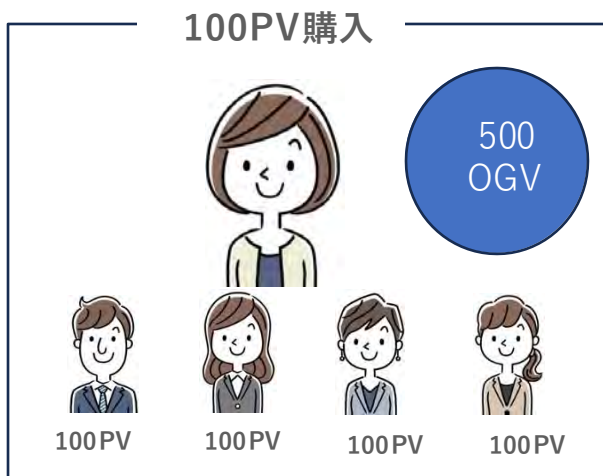

ランクアップポイント

■ランク そのランクの基準を1か月クリアすれば認定

OGV・・・あなたとあなたから始まるグループ全員の購入PV

獲得ポイント	NEWランク
10 ポイント	スター
20 ポイント	シニアスター
70 ポイント	エグゼクティブ
80 ポイント	シルバー
90 ポイント	ゴールド
110 ポイント	プラチナ以上

スターとは？
自分が100PV以上購入していること
+自分含めグループ全員の購入PVが
500以上であること