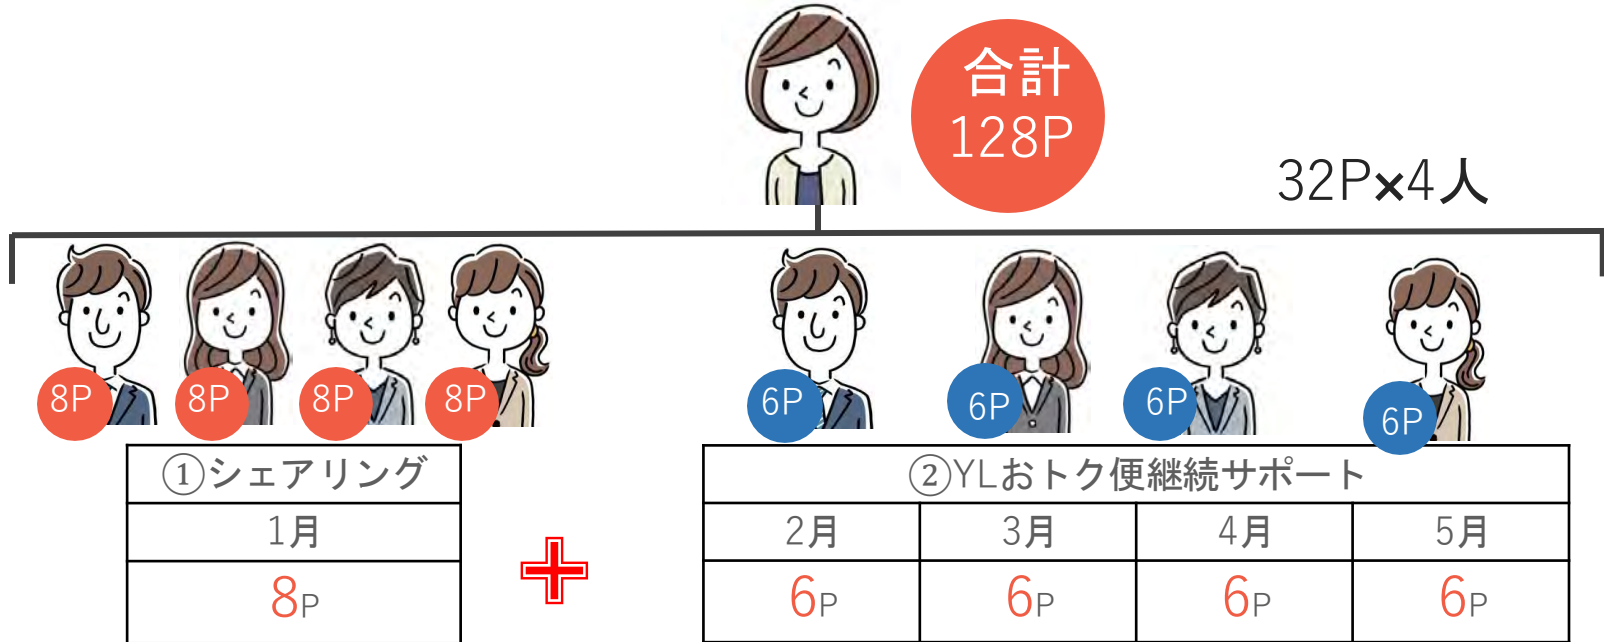

登録月1月から毎月同じPVの購入を続けていただいた場合

*バケーションチャレンジ期間中に新規登録された会員が、期間中に解約された場合、その方をシェアリングしたポイント、サポートポイント、全てのポイントが消滅しますのでご注意ください。

	1月	2月	3月	4月	5月	
購入PV	登録月 YLおトク便	2カ月目 YLおトク 便	3カ月目 YLおトク 便	4カ月目 YLおトク 便	5カ月目 YLおトク 便	5カ月継続し た合計
50~99PV	2P	2P	2P	2P	2P	10P
100~149PV	6P	4P	4P	4P	4P	22P
150~199PV	8P	6P	6P	6P	6P	32P
200PV以上	10P	8P	8P	8P	8P	42P

紹介ポイント

継続サポートポイント

1月に150PVのおトク便で4人を新規紹介登録+全員が150PVでおトク便を継続