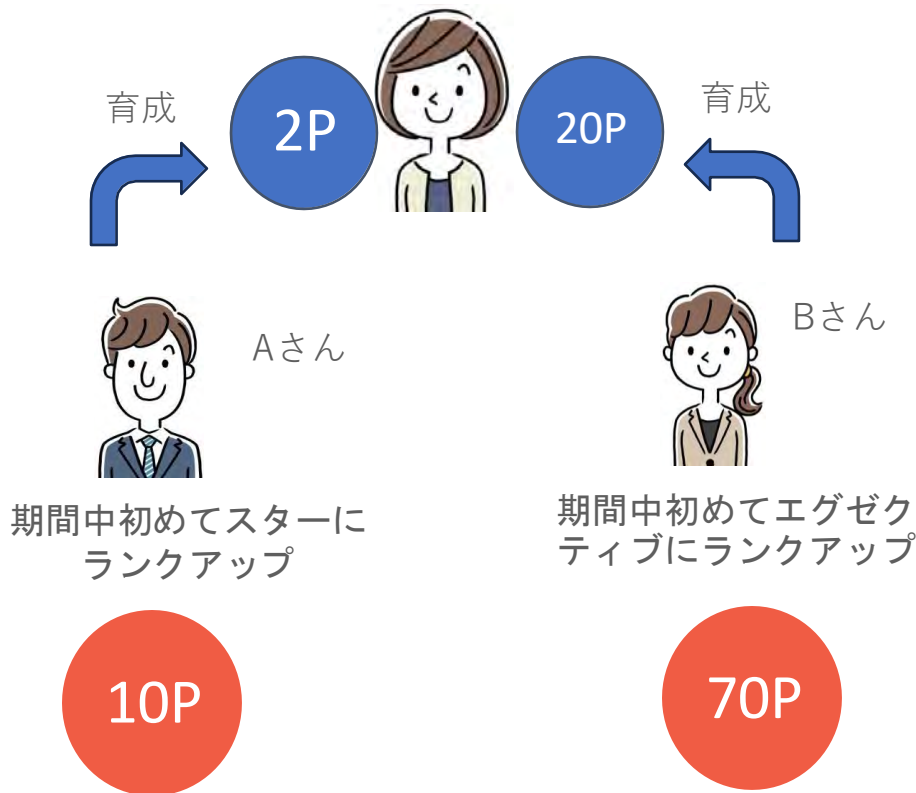

VACATION CHALLENGE OKINAWA

2025

獲得ポイント	NEWランク
2 ポイント	スター
5 ポイント	シニアスター
20 ポイント	エグゼクティブ
20 ポイント	シルバー

獲得ポイント	NEWランク
10 ポイント	スター
20 ポイント	シニアスター
70 ポイント	エグゼクティブ
80 ポイント	シルバー
90 ポイント	ゴールド
110 ポイント	プラチナ以上