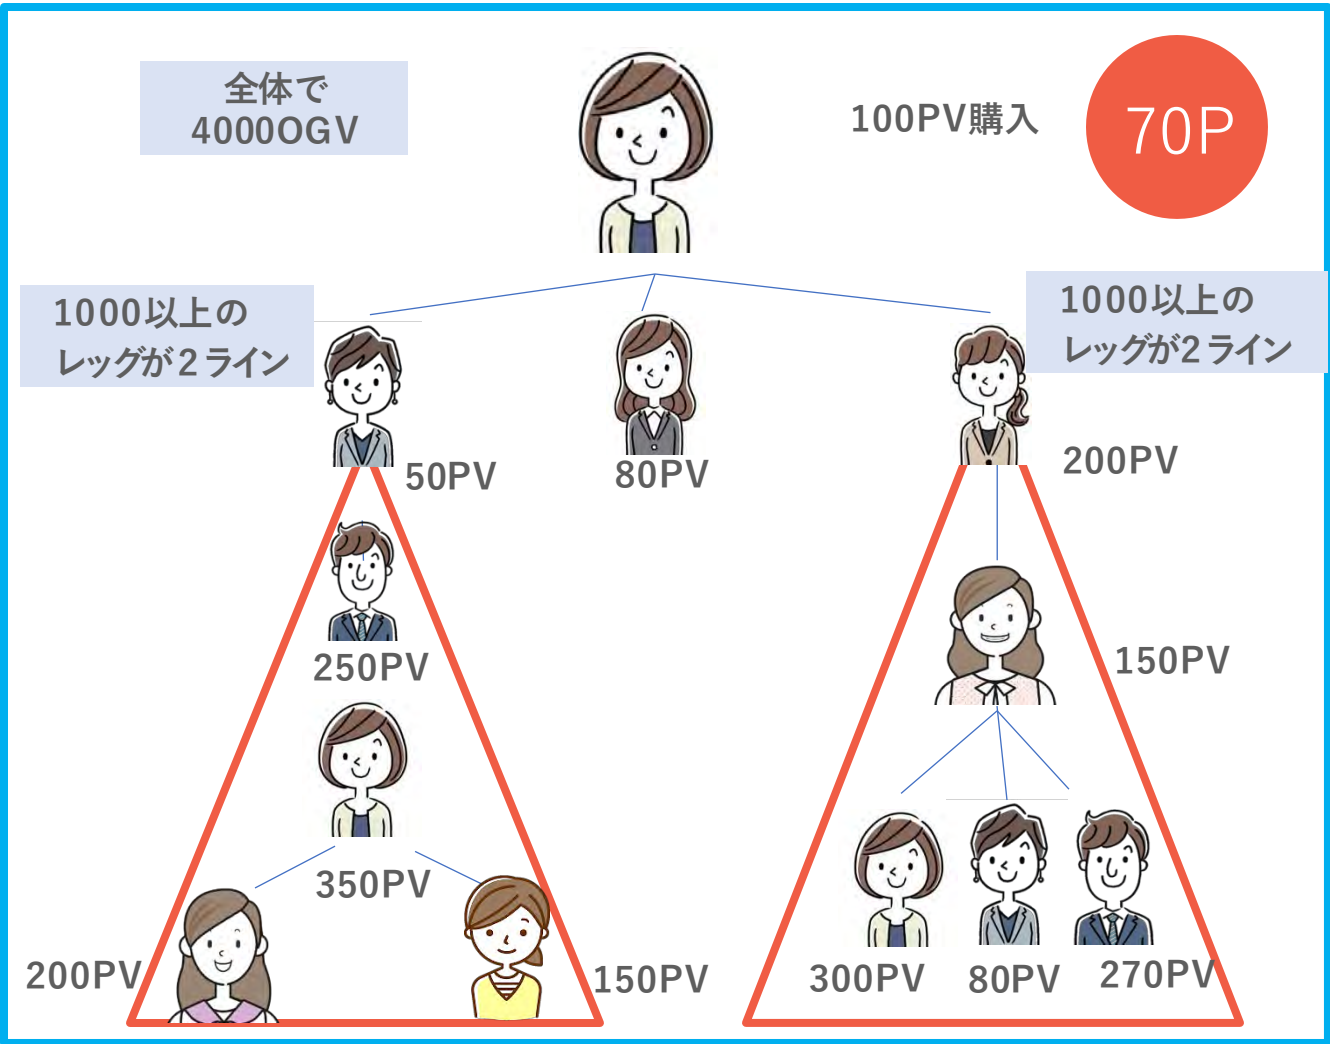

VACATION CHALLENGE OKINAWA

2025

③ ランクアップポイント

獲得ポイント	NEWランク
10 ポイント	スター
20 ポイント	シニアスター
70 ポイント	エグゼクティブ
80 ポイント	シルバー
90 ポイント	ゴールド
110 ポイント	プラチナ以上

- あなたが初めてランクアップした時にポイントが加算されます。
- ランクの復活&ランクの維持によるポイントは発生しません。
- あなたが1月~5月中に達成した新たなランク
- アップ、全てに各ポイントが加算されます。
- 同月に2ランクアップされた場合、2ランク分のポイントが加算されます。
- プラチナ以上（ロイヤルクラウンダイヤモンドまで）のランクアップポイントは、100ポイントです。

ランクアップポイント

■ランク そのランクの基準を1か月クリアすれば認定

OGV・・・あなたとあなたから始まるグループ全員の購入PV

獲得ポイント	NEWランク
10 ポイント	スター
20 ポイント	シニアスター
70 ポイント	エグゼクティブ
80 ポイント	シルバー
90 ポイント	ゴールド
110 ポイント	プラチナ以上

スターとは？
自分が100PV以上購入していること
+自分含めグループ全員の購入PVが
500以上であること

シニアスターとは？
自分が100PV以上購入していること
+自分含めグループ全員の購入PVが
2000以上であること

■ エグゼクティブ

獲得ポイント	NEWランク
10 ポイント	スター
20 ポイント	シニアスター
70 ポイント	エグゼクティブ
80 ポイント	シルバー
90 ポイント	ゴールド
110 ポイント	プラチナ以上

エグゼクティブとは？
 自分が100PV以上購入している事
 + 自分含めグループ全員の購入PV
 が 4000以上であること
 + 自分の1レベル下のメンバー2人が
 1000以上ある事