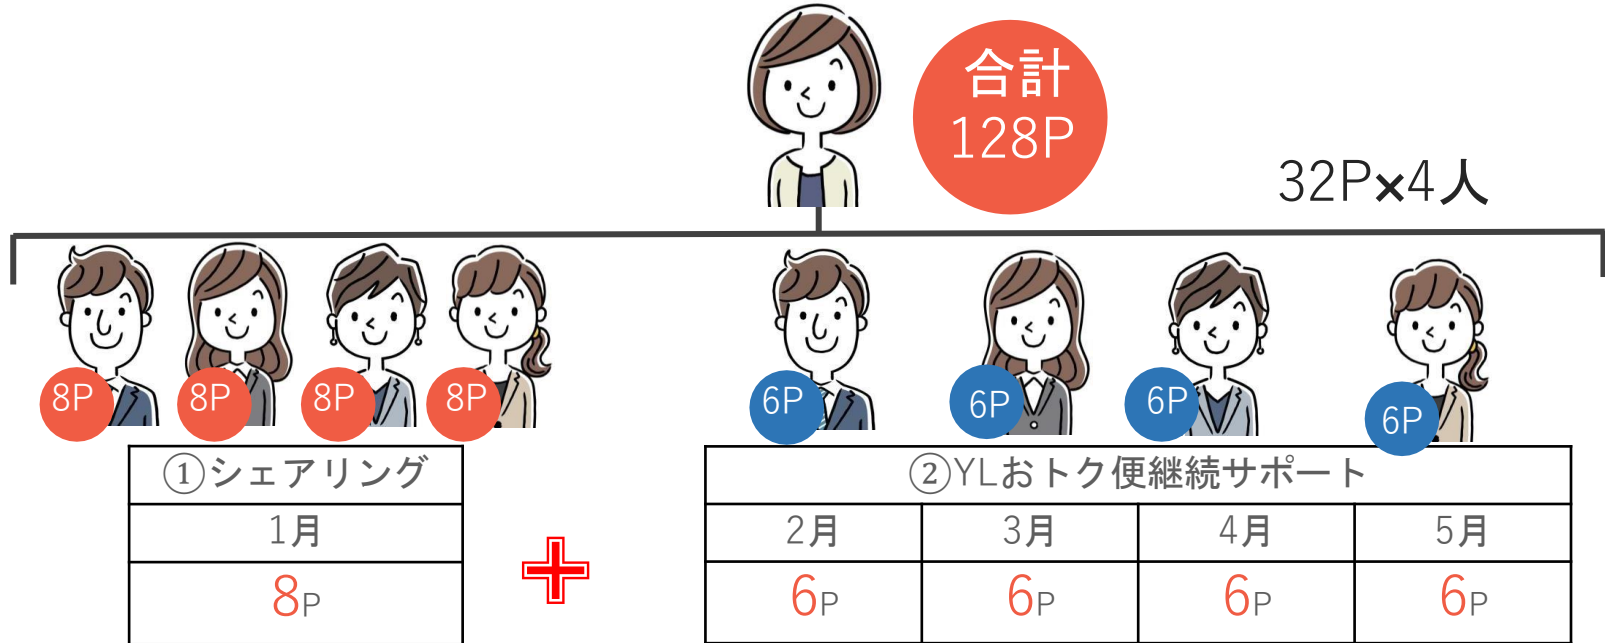

登録月1月から毎月同じPVの購入を続けていただいた場合

* バケーションチャレンジ期間中に新規登録された会員が、期間中に解約された場合、その方をシェアリングしたポイント、サポートポイント、全てのポイントが消滅しますのでご注意ください。

	1月	2月	3月	4月	5月	
購入PV	登録月 YLおトク便	2カ月目 YLおトク 便	3カ月目 YLおトク 便	4カ月目 YLおトク 便	5カ月目 YLおトク 便	5カ月継続し た合計
50～99PV	2P	2P	2P	2P	2P	10P
100～149PV	6P	4P	4P	4P	4P	22P
150～199PV	8P	6P	6P	6P	6P	32P
200PV以上	10P	8P	8P	8P	8P	42P

↑
紹介ポイント

継続サポートポイント

1月に150PVのおトク便で4人を新規紹介登録 + 全員が150PVでおトク便を継続