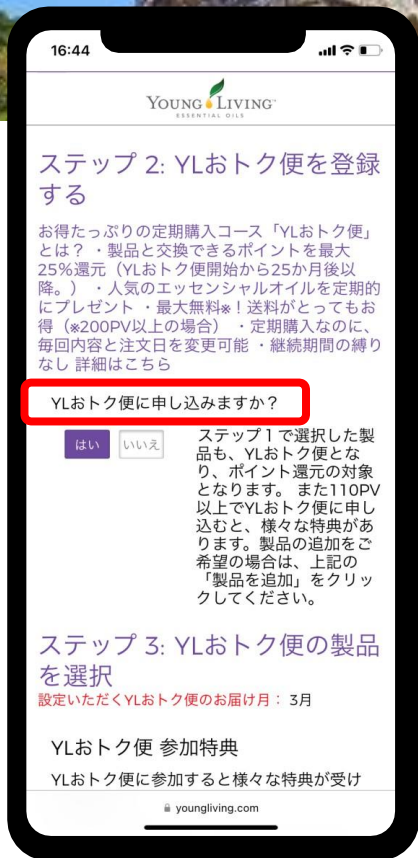

## 登録月1月から毎月同じPVの購入を続けていただいた場合

\* バケーションチャレンジ期間中に新規登録された会員が、期間中に解約された場合、その方をシェアリングしたポイント、サポートポイント、全てのポイントが消滅しますのでご注意ください。

	1月	2月	3月	4月	5月	
購入PV	登録月 YLおトク便	2カ月目 YLおトク 便	3カ月目 YLおトク 便	4カ月目 YLおトク 便	5カ月目 YLおトク 便	5カ月継続し た合計
50～99PV	2P	2P	2P	2P	2P	10P
100～149PV	6P	4P	4P	4P	4P	22P
150～199PV	8P	6P	6P	6P	6P	32P
200PV以上	10P	8P	8P	8P	8P	42P

↑  
紹介ポイント

継続サポートポイント

1月に150PVのおトク便で4人を新規紹介登録 + 全員が150PVでおトク便を継続

あなたがシェアリングされた方の、  
月々のYLおトク便で購入した製品のPVによってサポートポイントが変わります。

	1月	2月	3月	4月	5月	
購入PV	登録月 YLおトク便	2カ月目 YLおトク 便	3カ月目 YLおトク 便	4カ月目 YLおトク 便	5カ月目 YLおトク 便	5カ月間の 合計
50～99PV	2P					26P
100～149PV		4P				
150～199PV			6P		6P	
200PV以上				8P		

↑  
紹介ポイント

継続サポートポイント

\* 一般注文は、継続サポートポイントの対象になりません！！  
\* 新規登録時からYLおトク便のご利用をおすすめします！！

登録月に100PV購入/ YLおトク便に申し込む	2カ月目 YLおトク便で100PV購入	3カ月目 YLおトク便で100PV購入
はい	リピート (継続) 購入	リピート (継続) 購入
シェアリングポイント 6P	サポートポイント 4P	サポートポイント 4P
登録月に100PV購入/ YLおトク便に申し込む	2カ月目 一般注文で100PV購入	3カ月目 YLおトク便で100PV購入
いいえ	一般注文のためポイント対象外	リピート (継続) 購入
シェアリングポイント 6P	サポートポイント 無し	サポートポイント 4P

# VACATION CHALLENGE OKINAWA 2025

- \* 一般注文は、継続サポートポイントの対象になりません！！
- \* 新規登録時からYLおトク便のご利用をおすすめします！！

	1月	2月	3月	4月	5月	
購入PV	登録月 一般注文	2カ月目 一般注文	3カ月目 YLおトク 便 申込	4カ月目 YLおトク 便 継続	5カ月目 YLおトク 便 継続	5カ月の 合計
50～99PV		0P				24P
100～149PV	6P		4P			
150～199PV				6P		
200PV以上					8P	