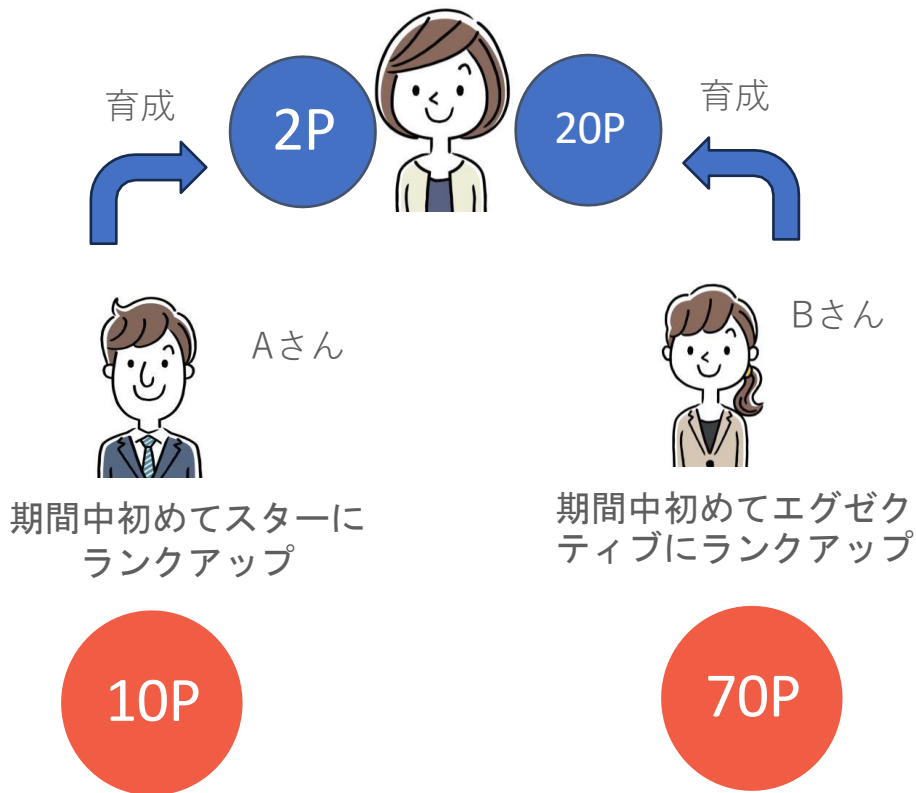

VACATION CHALLENGE OKINAWA

2025

獲得ポイント	NEWランク
2 ポイント	スター
5 ポイント	シニアスター
20 ポイント	エグゼクティブ
20 ポイント	シルバー

獲得ポイント	NEWランク
10 ポイント	スター
20 ポイント	シニアスター
70 ポイント	エグゼクティブ
80 ポイント	シルバー
90 ポイント	ゴールド
110 ポイント	プラチナ以上