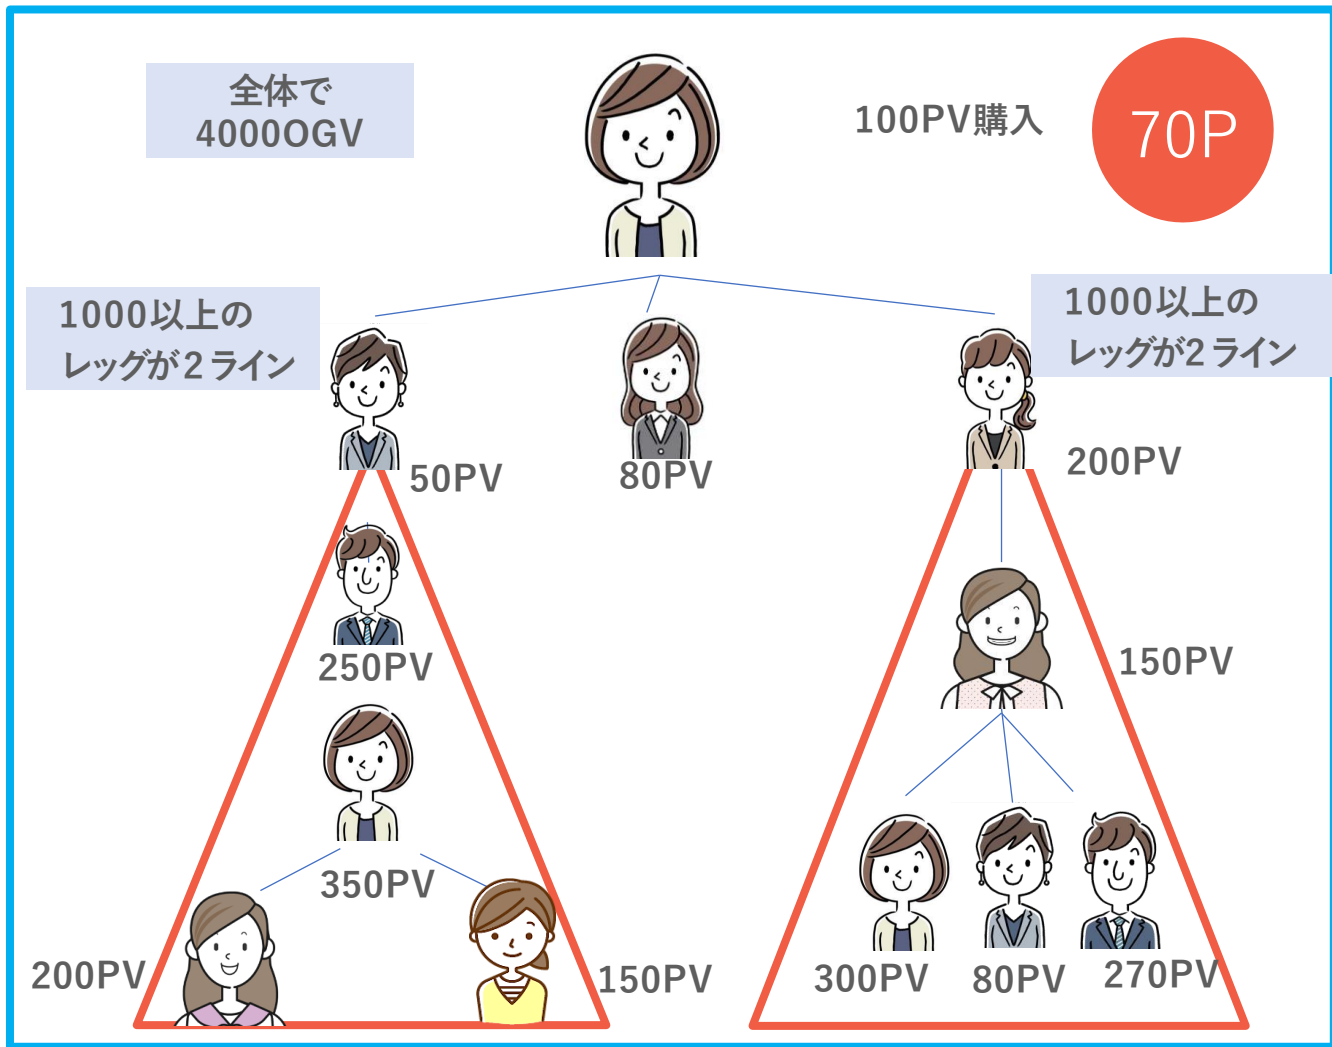

100PV購入

2000  
OGV

シニアスターとは？  
自分が100PV以上購入していること  
+自分含めグループ全員の購入PVが  
2000以上であること

# ■ エグゼクティブ

獲得ポイント	NEWランク
10 ポイント	スター
20 ポイント	シニアスター
70 ポイント	エグゼクティブ
80 ポイント	シルバー
90 ポイント	ゴールド
110 ポイント	プラチナ以上

**エグゼクティブとは？**  
 自分が100PV以上購入している事  
 + 自分含めグループ全員の購入PV  
 が 4000以上であること  
 + 自分の1レベル下のメンバー2人が  
 1000以上ある事